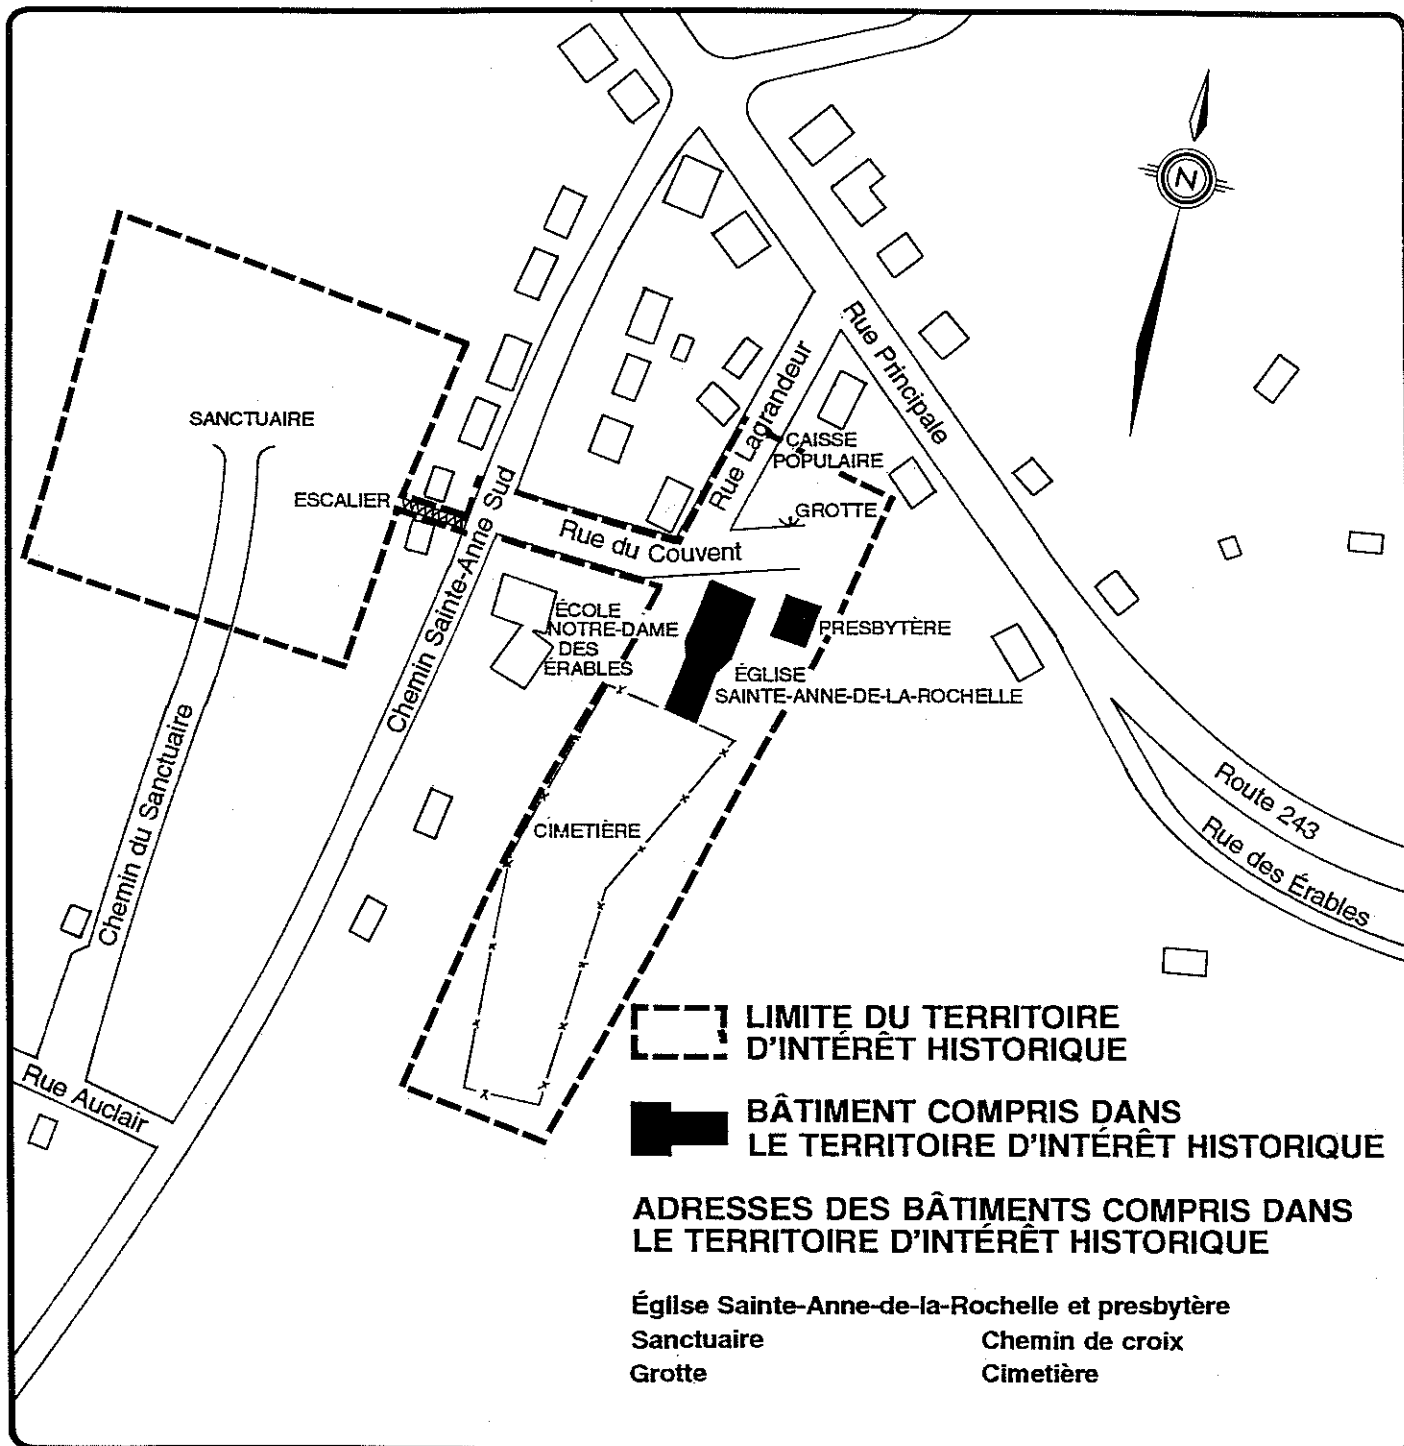

**M.R.C. DU
VAL-SAINT-FRANÇOIS**
SCHÉMA D'AMÉNAGEMENT
RÉVISÉ

**TERRITOIRE D'INTÉRÊT
HISTORIQUE**
SAINTE-ANNE-DE-LA-ROCHELLE
LA PLACE DE L'ÉGLISE
ET LE SANCTUAIRE

ÉCHELLE:

1:2500 app.

PRÉPARÉ PAR: MRC DU VAL-SAINT-FRANÇOIS
SERVICE DE L'AMÉNAGEMENT ET D'URBANISME

Source: Ministère des Affaires culturelles, Macro-inventaire des biens culturels, comté de Shefford, Québec, 1982, page 17

Conception: François Cyr
Dessin: Emmanuelle Gravel

PLAN NO.
VAL-IH-09