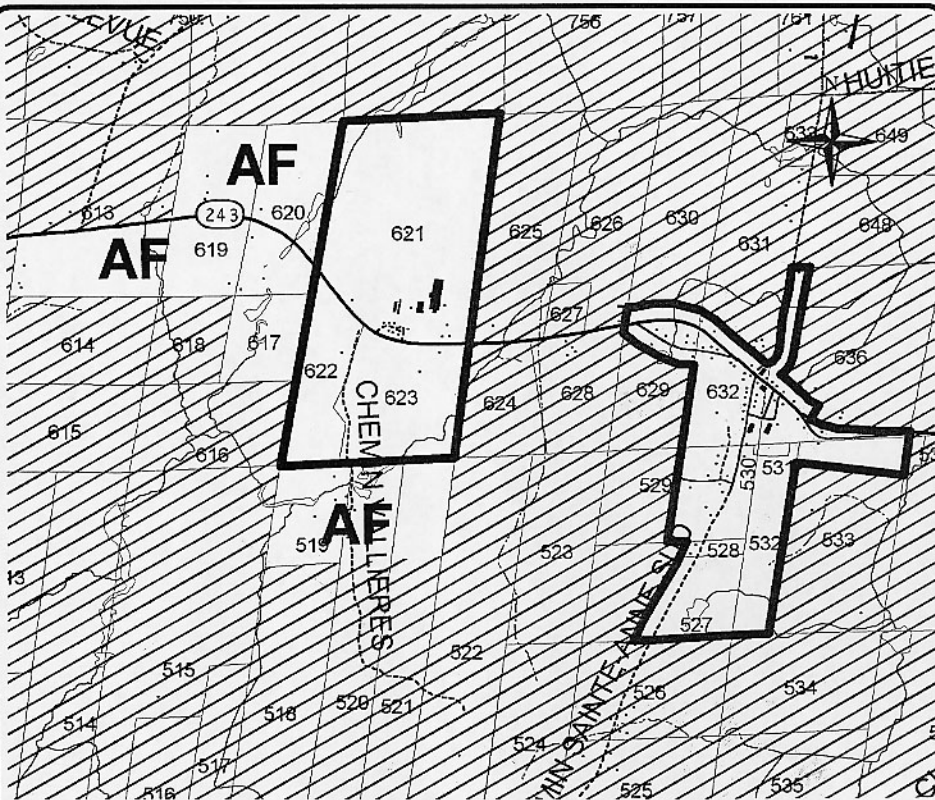

MRC DU  
VAL-SAINT-FRANÇOIS

SCHEMA D'AMENAGEMENT

PÉRIMÈTRE D'URBANISATION

SAINTE-ANNE-  
DE-LA-ROCHELLE

LIMITE DU PÉRIMÈTRE  
D'URBANISATION

ESPACE URBANISÉ (1995)

TERRITOIRE À URBANISER

**AF**

AFFECTATION  
AGRO-FORESTIÈRE

ZONE AGRICOLE (LPTAAQ)

ÉCHELLE

1:20 000

PRÉPARÉ PAR: MRC DU VAL-SAINT-FRANÇOIS  
Service d'aménagement et d'urbanisme

Conception: François Cyr  
Dessin: Céline Trépanier

PLAN NO.  
VAL-PU-06